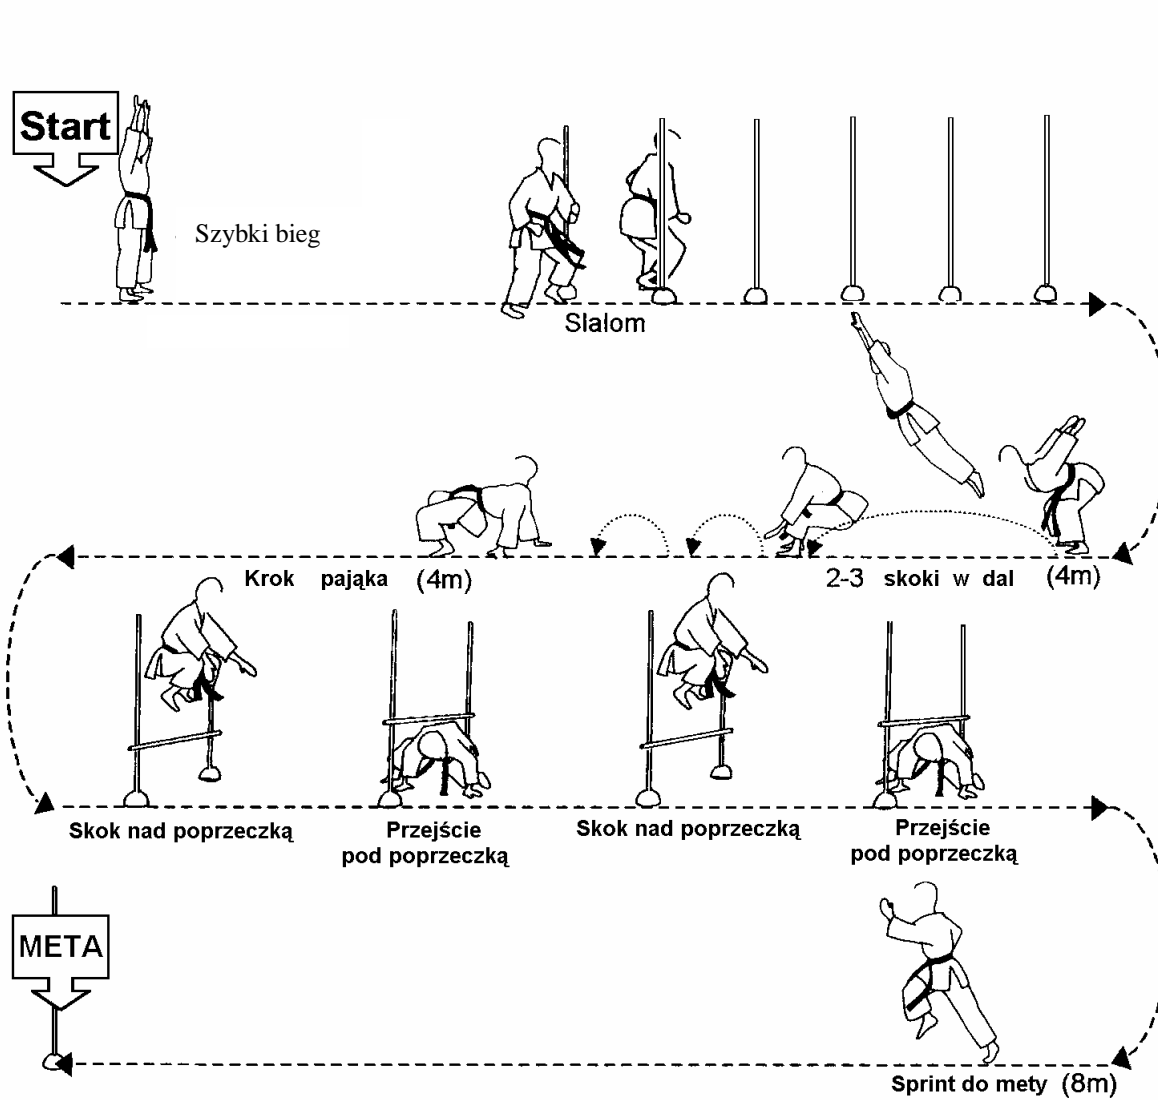

SCHEMAT TORU SPRAWNOŚCIOWEGO - 4 TORY NA CZAS

Tor pozwala wyłonić zwycięzcę oraz wielu szybkich karateków.

Rywalizacja zostanie przeprowadzona w kategoriach wiekowych

- Dziewczęta: 7 lat i młodsze
- 8-9 lat
- 10-11 lat
- 12-13 lat

- Chłopcy: 7 lat i młodszy
- 8-9 lat
- 10-11 lat
- 12-13 lat

W tej konkurencji, zawodnicy mogą startować w strojach sportowych.